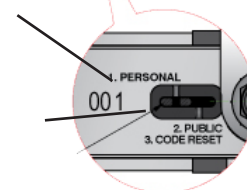

PERSONAL
Uso particular

PUBLICO
Uso por múltiples personas.