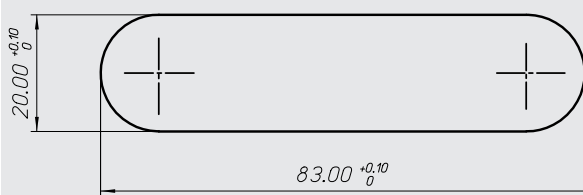

## APLICACIONES Y FUNCIONES

CODE es una cerradura horizontal con leva, ideal para gimnasios y oficinas por su sistema tan práctico. CODE es una cerradura que no necesita llave al ser un sistema de combinación de 4 números. Disponible para varios espesores, puerta de chapa, cristal, panel fenólico o madera.

## ESPEORES DE PUERTA:

Metal	Cristal / Panel	Madera
0,6-1mm	4-12mm	16-20mm

## DETALLE DEL MECANIZADO

Las dimensiones del mecanizado necesario para la cerradura CODE son de 20mm x 83mm

## CARACTERÍSTICAS:

- Cerradura horizontal con leva.
- Valida para diferentes espesores de panel o cristal según versiones.
- Todas las cerraduras son validas para chapa metálica de espesor entre 0.6-1mm
- Versión derecha e izquierda.
- Pomo ergonómico acanalado para un mejor agarre.
- Dotado con sonido de click
- Combinación de 4 dígitos
- 1 Llave de mantenimiento incluida en cada caja de 10 unidades.
- Palanca plana de acero standard, consultar otras posibilidades de palanca
- Cierre a 90°