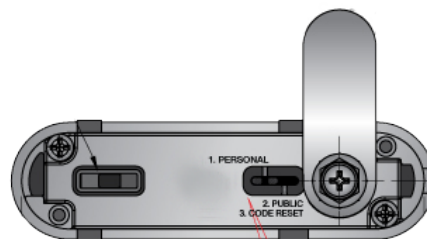

USO PUBLICO O PERSONAL

La cerradura de combinación CODE puede ser programada para uso publico o personal, dependiendo del tipo de aplicación. La versión publica es adecuada para entornos donde va a ver múltiples usuarios (lugares comunitarios, como gimnasios, centros comerciales, etc.) mientras que la versión personal es adecuada para el uso personal (taquillas de centros de trabajo o escolares, donde el uso será individual).